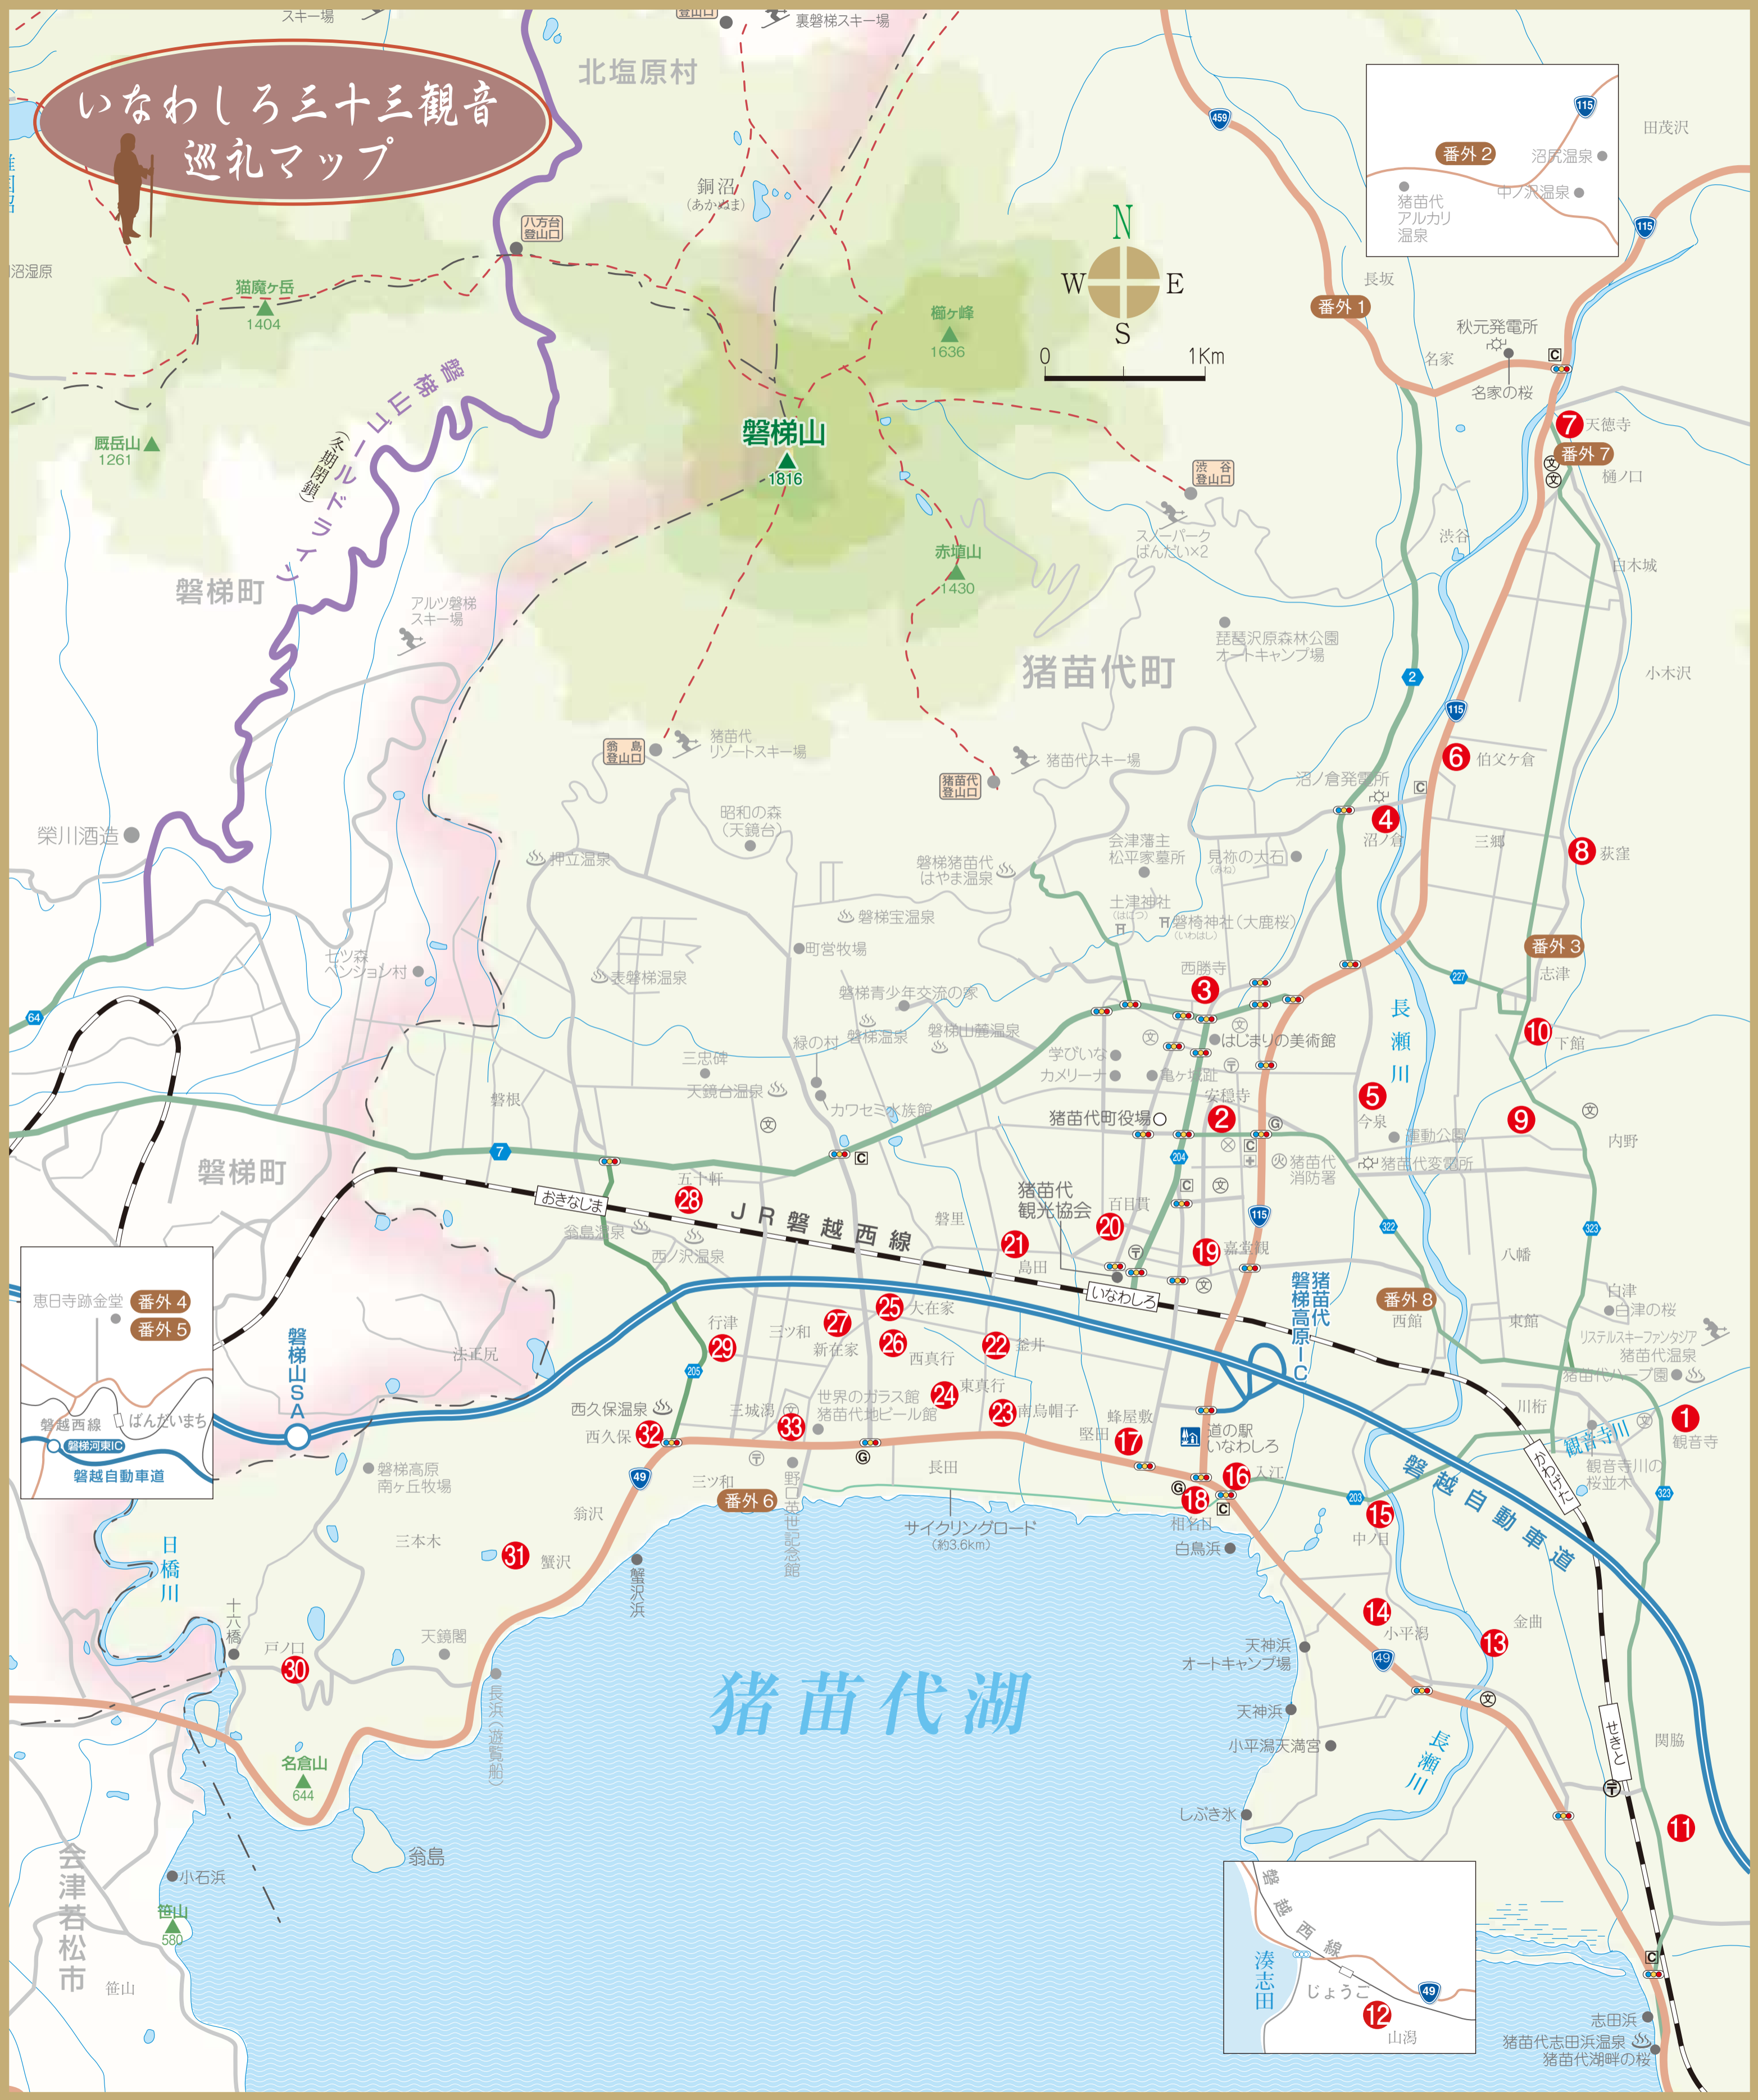

いなわしろ三十三観音 巡礼マップ

番外 2 沼尻温泉
猪苗代アルカリ温泉
中ノ沢温泉

恵日寺跡金堂 番外 4
番外 5
磐越西線 ばんだいまち
磐越自動車道

磐越西線
湊志田
じょうご
山湯

猪苗代湖

磐梯山 1816

楯ヶ峰 1636

猫魔ヶ岳 1404

会津若松市

田茂沢

名家

名家の桜

天徳寺

番外 7 樋ノ口

白木城

小木沢

翁島

昭和の森 (天鏡台)

表磐梯温泉

三忠碑

天鏡台温泉

五十軒

翁島温泉

西ノ沢温泉

猪苗代志田浜温泉

猪苗代湖畔の桜

銅沼 (あかぬま)

翁島

昭和の森 (天鏡台)

表磐梯温泉

三忠碑

天鏡台温泉