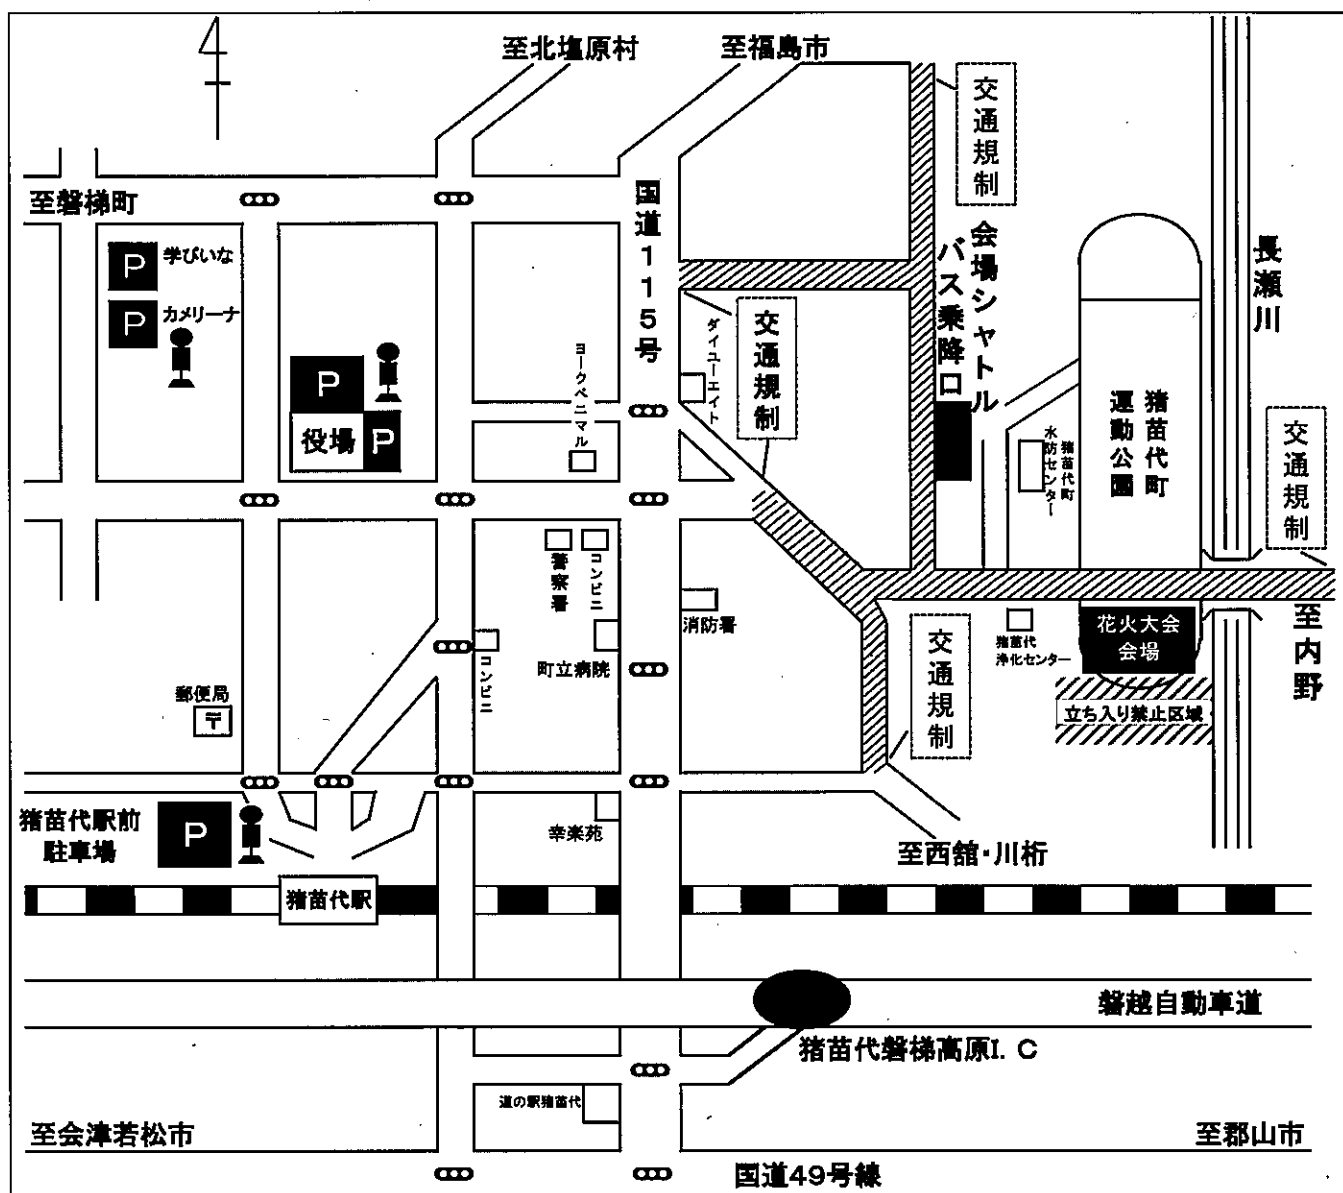

# いなわしろ花火大会臨時駐車場案内図

**※花火大会会場には駐車場がありません。(一般車両は駐車できません)**

「猪苗代町役場」「猪苗代町総合体育館(カメリーナ)」「猪苗代駅前」からのシャトルバスをご利用ください。

各駐車場より会場へ向かうシャトルバスは「14:00～19:15」までの随時運行となります。シャトルバスの時刻表はございません(駐車場→会場15分程度の間隔で運行予定)道路の混雑状況により、バスをお待ち頂く場合がございます。あらかじめご了承ください。

**※当日は会場内が大変混雑いたします。「ペットとのご入場」はご遠慮ください**

また、ペットとの「シャトルバス乗車」はできません。あらかじめご了承ください。

**※当日は「17:30～21:00」の間、 区間道路が「交通規制」となります交通規制に皆様のご理解とご協力をお願い致します。**

- 主 催：いなわしろ花火大会実行委員会
- 後 援：福島県会津地方振興局 / 福島県喜多方建設事務所 / 猪苗代町商工会  
(株)まちづくり猪苗代 / (一社)猪苗代青年会議所 / 福島民報社 / 福島民友新聞社
- 協 力：猪苗代消防署 / 猪苗代町消防団 / (有)赤城煙火店
- お問 合 せ：いなわしろ花火大会実行委員会事務局 (一社)猪苗代観光協会 TEL：0242-62-2048